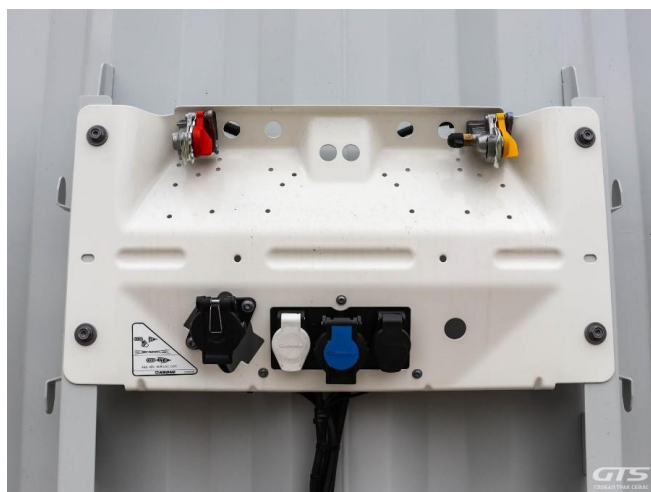

Шторный полуприцеп
Krone SD 2023 г/в

Основные характеристики

Длина: 13.6	Склад: Москва север
Количество осей: 3	Марка осей: Krone
Тормоза: Дисковые	Задний портал: Ворота
Тип: Шторный	Держатель для двух запасных колес
Новые колеса	Паллетный ящик
Инструментальный ящик	Обмен техники по схеме trade-in
ABS	Кредит или лизинг в день обращения

Техническое описание

Год изготовления: 2023

Изготовитель: Германия

Разрешенная максимальная масса, кг: 41 000

Масса без нагрузки, кг: 6 388

Грузоподъемность, кг: 34 612

Оси: Krone

Тип тормозов: Дисковые

Дополнительная информация

Шторный полуприцеп Krone SD 2023 г/в

Оригинал ПТС

Гарантия юридической чистоты

Грузоподъемность, кг: 34 612

Количество осей: 3

Цена указана с НДС

Дополнительные преимущества: